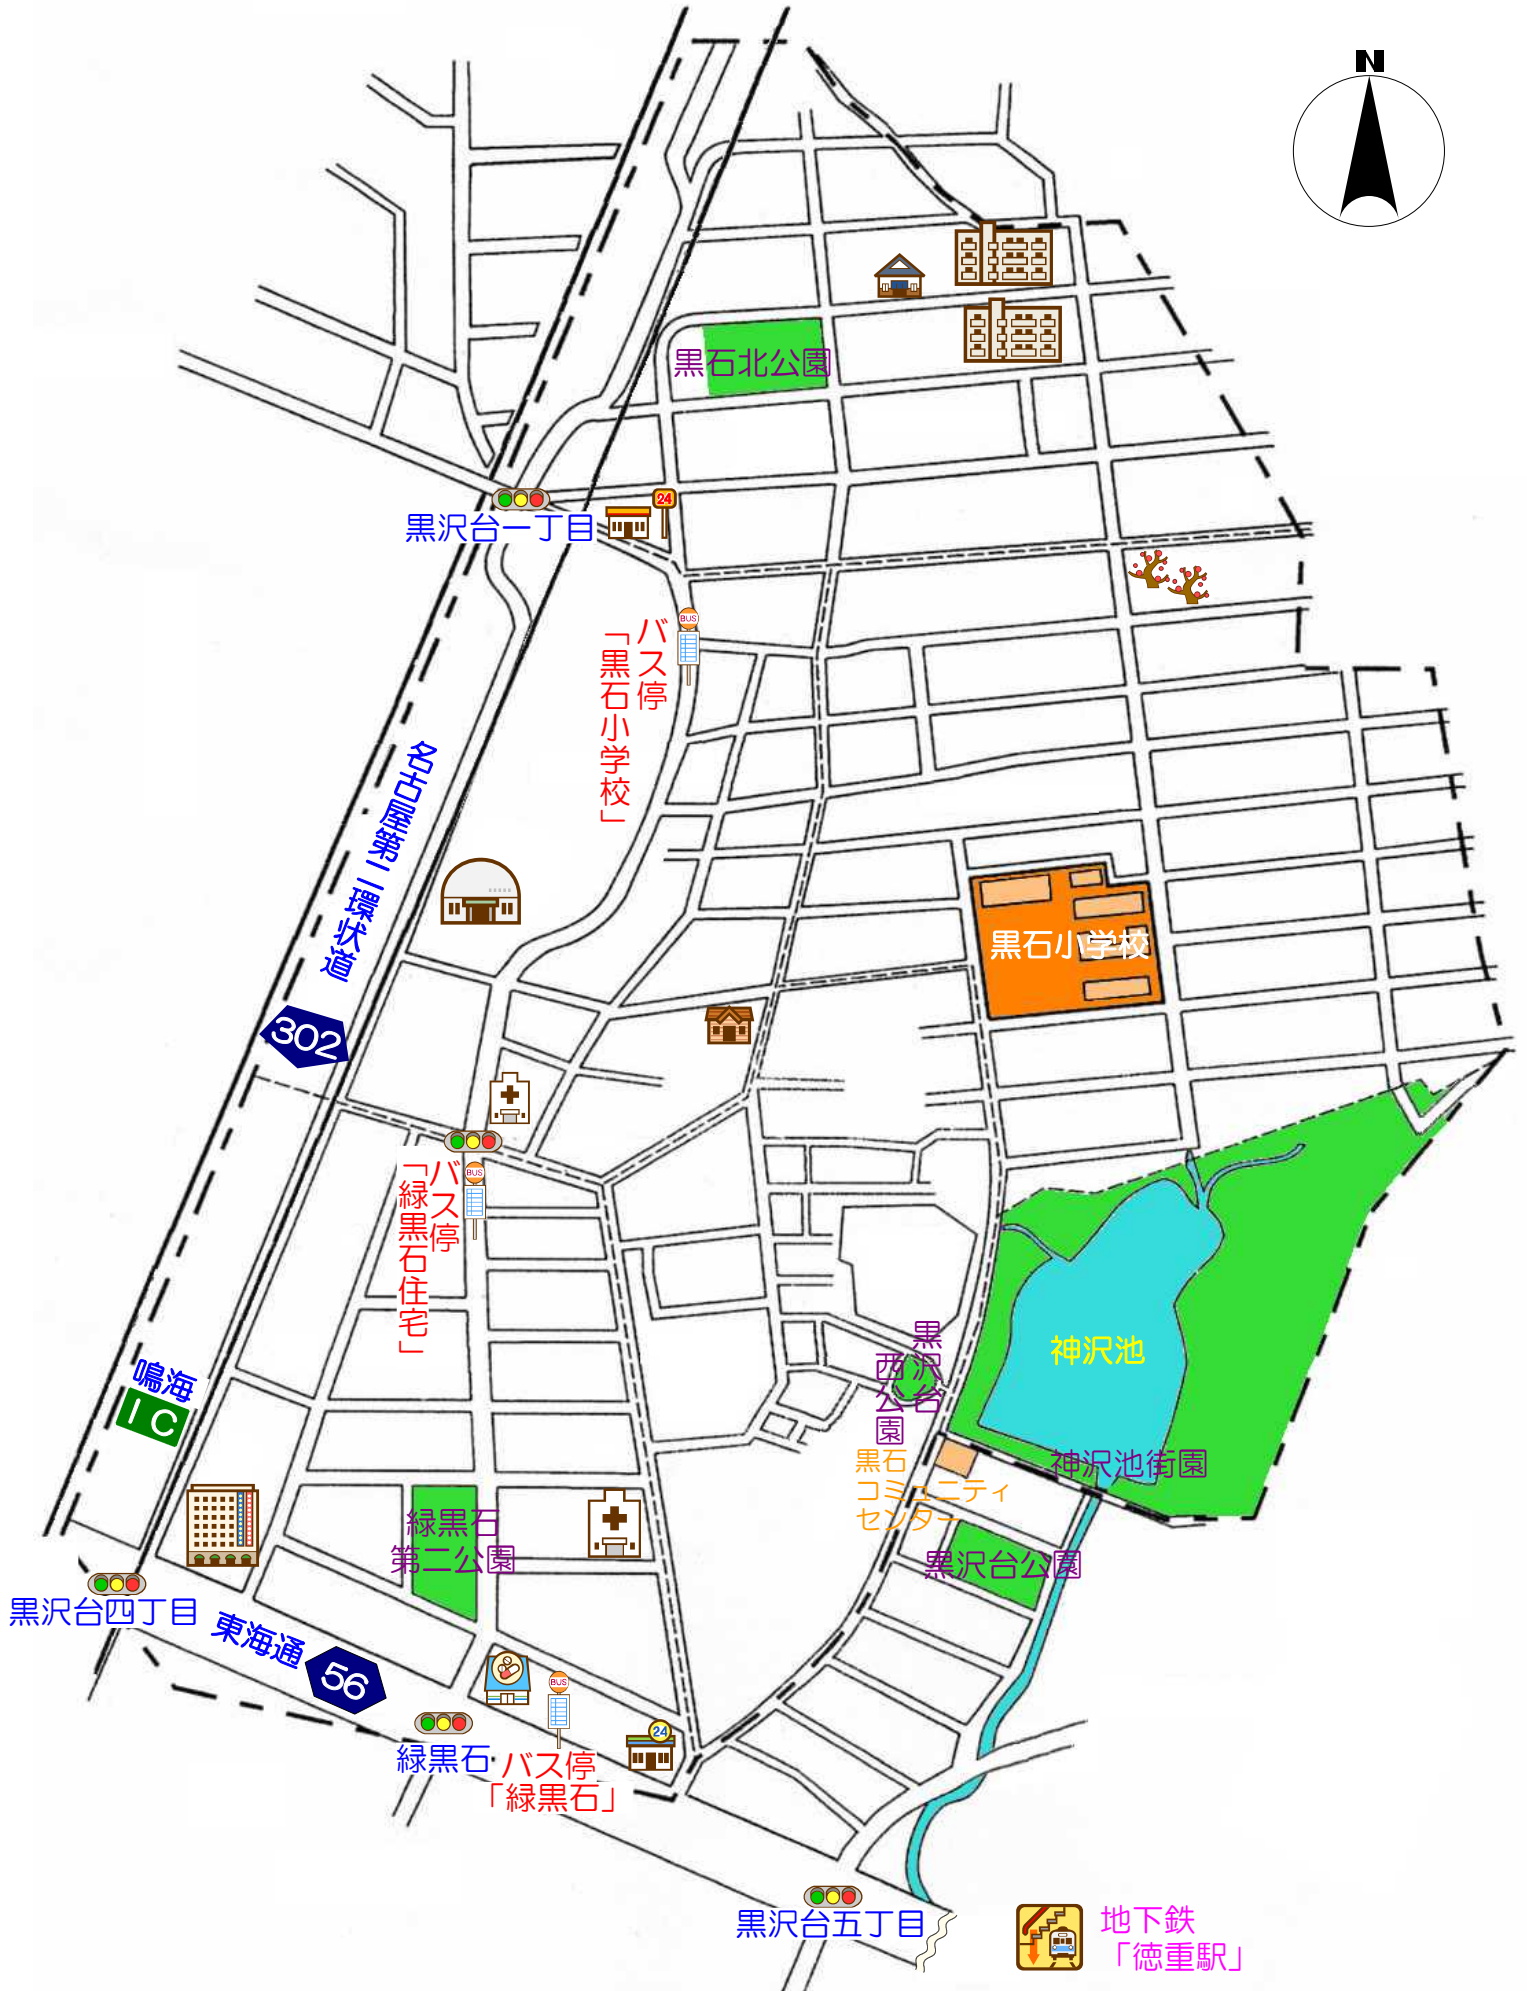

黒石小学校 学区地図

地下鉄
「徳重駅」